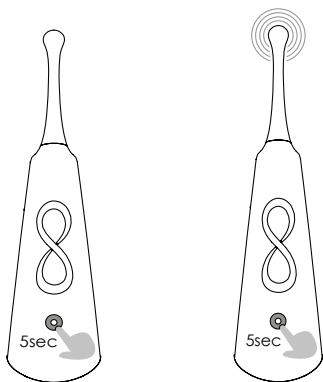

Como Zumio.

1

Solo o en pareja

2

Elige tu velocidad

3

Descubra

Explore el area externa de la vagina; sentirá una sensación mas fuerte al estar la punta cerca del clitoris.

Encendido/Apagado

Velocidad

Prevención de Activación Accidental

Seguro: Puesto

Seguro: Apagado

Cargar

LED de luz Intermitente

Cargando