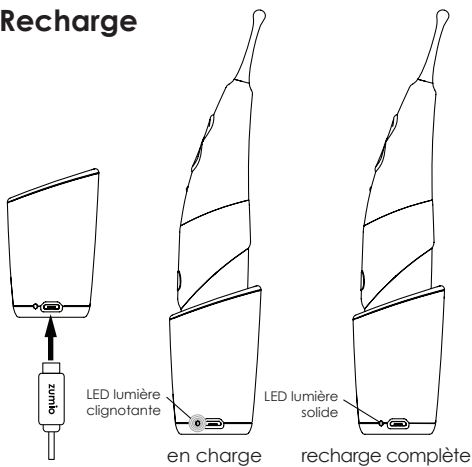

Marche/Arrêt

Vitesse

Empêchant l'activation accidentelle

Recharge

Consignes d'entretien

- Recharger avant la première utilisation.
- Utiliser seulement des lubrifiants à base d'eau. Ne pas utiliser de lubrifiants à base de silicone.
- Nettoyer après chaque utilisation
Utiliser de l'eau, un savon antibactérien doux et un chiffon non abrasif.
- **Recharge:** Utiliser seulement avec le câble USB fourni. Brancher dans des adaptateurs d'alimentation USB certifiés conformes aux normes nationales CEI 60950-1 ou CEI 60601-1.
- La lumière DÉL clignote lorsque la pile se recharge. La lumière DÉL est solide lorsque la pile est entièrement rechargée.