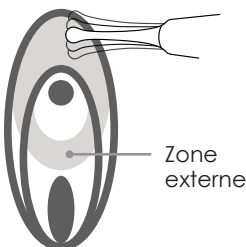

ZUMIO^{MC}

mode d'emploi

Essayez l'expérience Zumio!

ÉTAPE 1

Lubrifiez la
POINTE.
Construire
l'excitation
avec la
pointe à
l'intensité plus
faible.

ÉTAPE 2

Une fois
«échauffée»,
commencez
à vous
concentrer
sur la région
du clitoris.

ÉTAPE 3

Déplacez-vous
graduellement
vers la région
du clitoris. Si
cela est trop
intense,
appuyez contre
le capuchon
du clitoris.

Le temps est approximatif. Une à cinq
minutes est typique.

Comment Zumio.

1

Seule ou en couple

2

Choisissez votre vitesse

3

Découvrir

Explorez la région externe du vagin;
Vous ressentirez une sensation plus forte à mesure que vous rapprochez la pointe du produit vers votre clitoris.