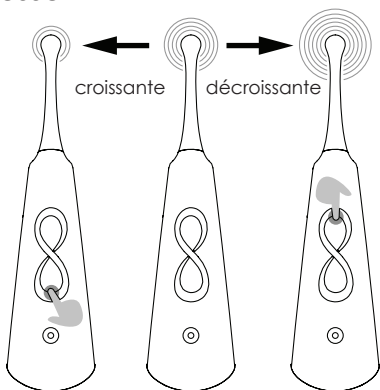

Vitesse

Empêchant l'activation accidentelle

Recharge