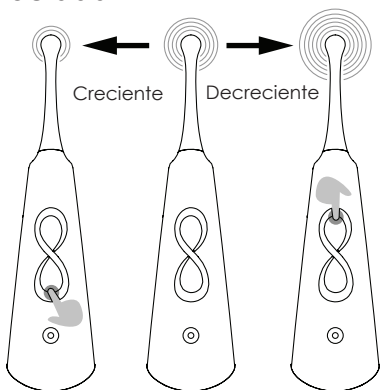

PASO 3

Mueva gradualmente el dispositivo a la zona del clítoris. Si la sensación es muy intensa, presione el dispositivo contra la campana del clítoris.

El tiempo es aproximado. Uno a cinco minutos es típico.

Como Zumio.

1

Solo o en pareja

2

Elige tu velocidad

3

Descubra

Explore el area externa de la vagina; sentirá una sensación mas fuerte al estar la punta cerca del clitoris.

Encendido/Apagado

Velocidad

Prevención de Activación Accidental

Seguro: Puesto

Seguro: Apagado

Cargar

LED de luz Intermitente

Cargando