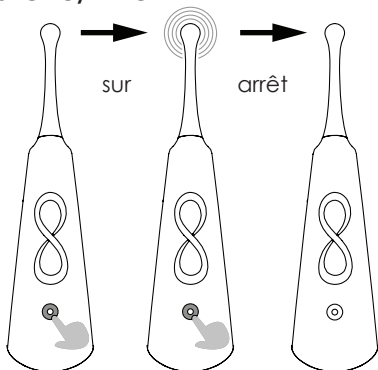

Marche/Arrêt