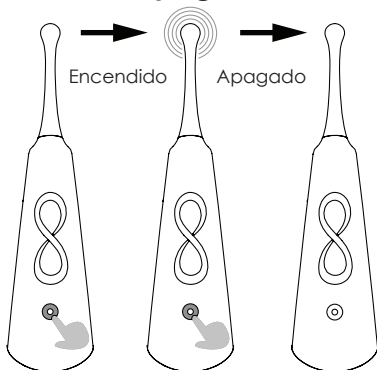

PASO 3

Mueva gradualmente el dispositivo a la zona del clítoris. Si la sensación es muy intensa, presione el dispositivo contra la campana del clítoris.

El tiempo es aproximado. Uno a cinco minutos es típico.

Como Zumio.

1

Solo o en pareja

2

Elige tu velocidad

3

Descubra

Explore el area externa de la vagina; sentirá una sensación mas fuerte al estar la punta cerca del clitoris.

Encendido/Apagado

Velocidad

Prevención de Activación Accidental

Seguro: Puesto

Seguro: Apagado

Cargar

LED de luz Intermitente

Cargando